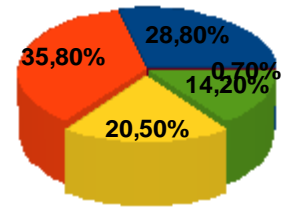

Continente	Stato	
America 90 20,5%	Argentina	21
	Brasile	22
	Cile	1
	Colombia	7
	Cuba	2
	Ecuador	5
	El Salvador	1
	Messico	4
	Paraguay	1
	Perù	11
	Repubblica Dominicana	1
	Suriname	1
	Uruguay	2
	U.S.A	6
	Venezuela	5