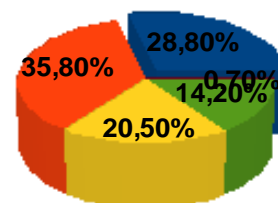

SCRITTORI

Numero totale scrittori catalogati: 438

Numero totale s. (donne)	248
	56,7%
Numero totale s. (uomini)	190
	43,3%
Numero totale nazionalità rappresentate	92
Totale schede bibliografiche: (su scrittori, critici e tesi)	1712

Nazionalità rappresentate: per continente e stato

Continente	Stato	
Africa 126 28,8%	Algeria	9
	Angola	2
	Camerun	8
	Capo Verde	7
	Costa d'Avorio	6
	Egitto	4
	Eritrea (ex colonia italiana)	6
	Etiopia (ex colonia italiana)	3
	Gabon	1
	Ghana	2
	Kenia	1
	Liberia	1
	Madagascar	1
	Mali	1
	Marocco	23
	Mozambico	2
	Nigeria	10
	Repubblica del Congo	4
	Repubblica democratica del Congo	2
	Repubblica di Guinea	4
	Rwanda	3
	Senegal	10
	Somalia (ex colonia italiana)	9
	Togo	1
	Tunisia	5
	Uganda	1