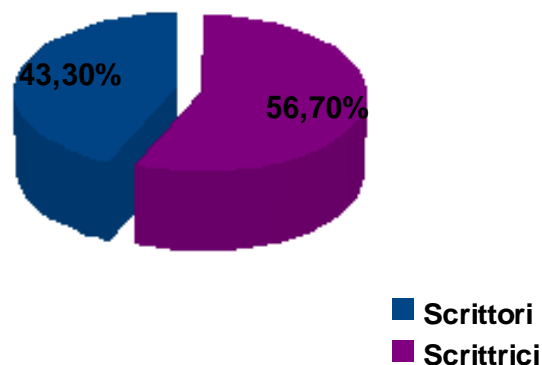

BASILI - IV Bollettino di sintesi, dati aggiornati al 18 gennaio 2010

a cura di Maria Senette

Sito internet:
www.disp.let.uniroma1.it/basili2001

Banca Dati degli Scrittori Immigrati in Lingua Italiana

fondata da Armando Gnisci nel 1997

SCRITTORI

Numero totale scrittori catalogati: 438

Numero totale s. (donne)	248
	56,7%
Numero totale s. (uomini)	190
	43,3%
Numero totale nazionalità rappresentate	92
Totale schede bibliografiche: (su scrittori, critici e tesi)	1712

Nazionalità rappresentate: per continente e stato

Continente	Stato	
Africa 126 28,8%	Algeria	9
	Angola	2
	Camerun	8
	Capo Verde	7
	Costa d'Avorio	6
	Egitto	4
	Eritrea (ex colonia italiana)	6
	Etiopia (ex colonia italiana)	3
	Gabon	1
	Ghana	2
	Kenia	1
	Liberia	1
	Madagascar	1
	Mali	1
	Marocco	23
	Mozambico	2
	Nigeria	10
	Repubblica del Congo	4
	Repubblica democratica del Congo	2
	Repubblica di Guinea	4
	Rwanda	3
	Senegal	10
	Somalia (ex colonia italiana)	9
	Togo	1
	Tunisia	5
	Uganda	1