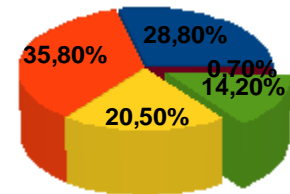

■ Africa   ■ Europa   ■ America
■ Asia   ■ Oceania

Continente	Stato	
Asia 62 14,2%	Afghanistan	2
	Bangladesh	1
	Cambogia	1
	Cina	8
	Giappone	1
	India	4
	Iran	16
	Iraq	7
	Israele	2
	Libano	4
	Pakistan	2
	Palestina	3
	Repubblica delle Filippine	3
	Singapore	2
	Siria	3
	Thailandia	1
	Uzbekistan	1
Vietnam	1